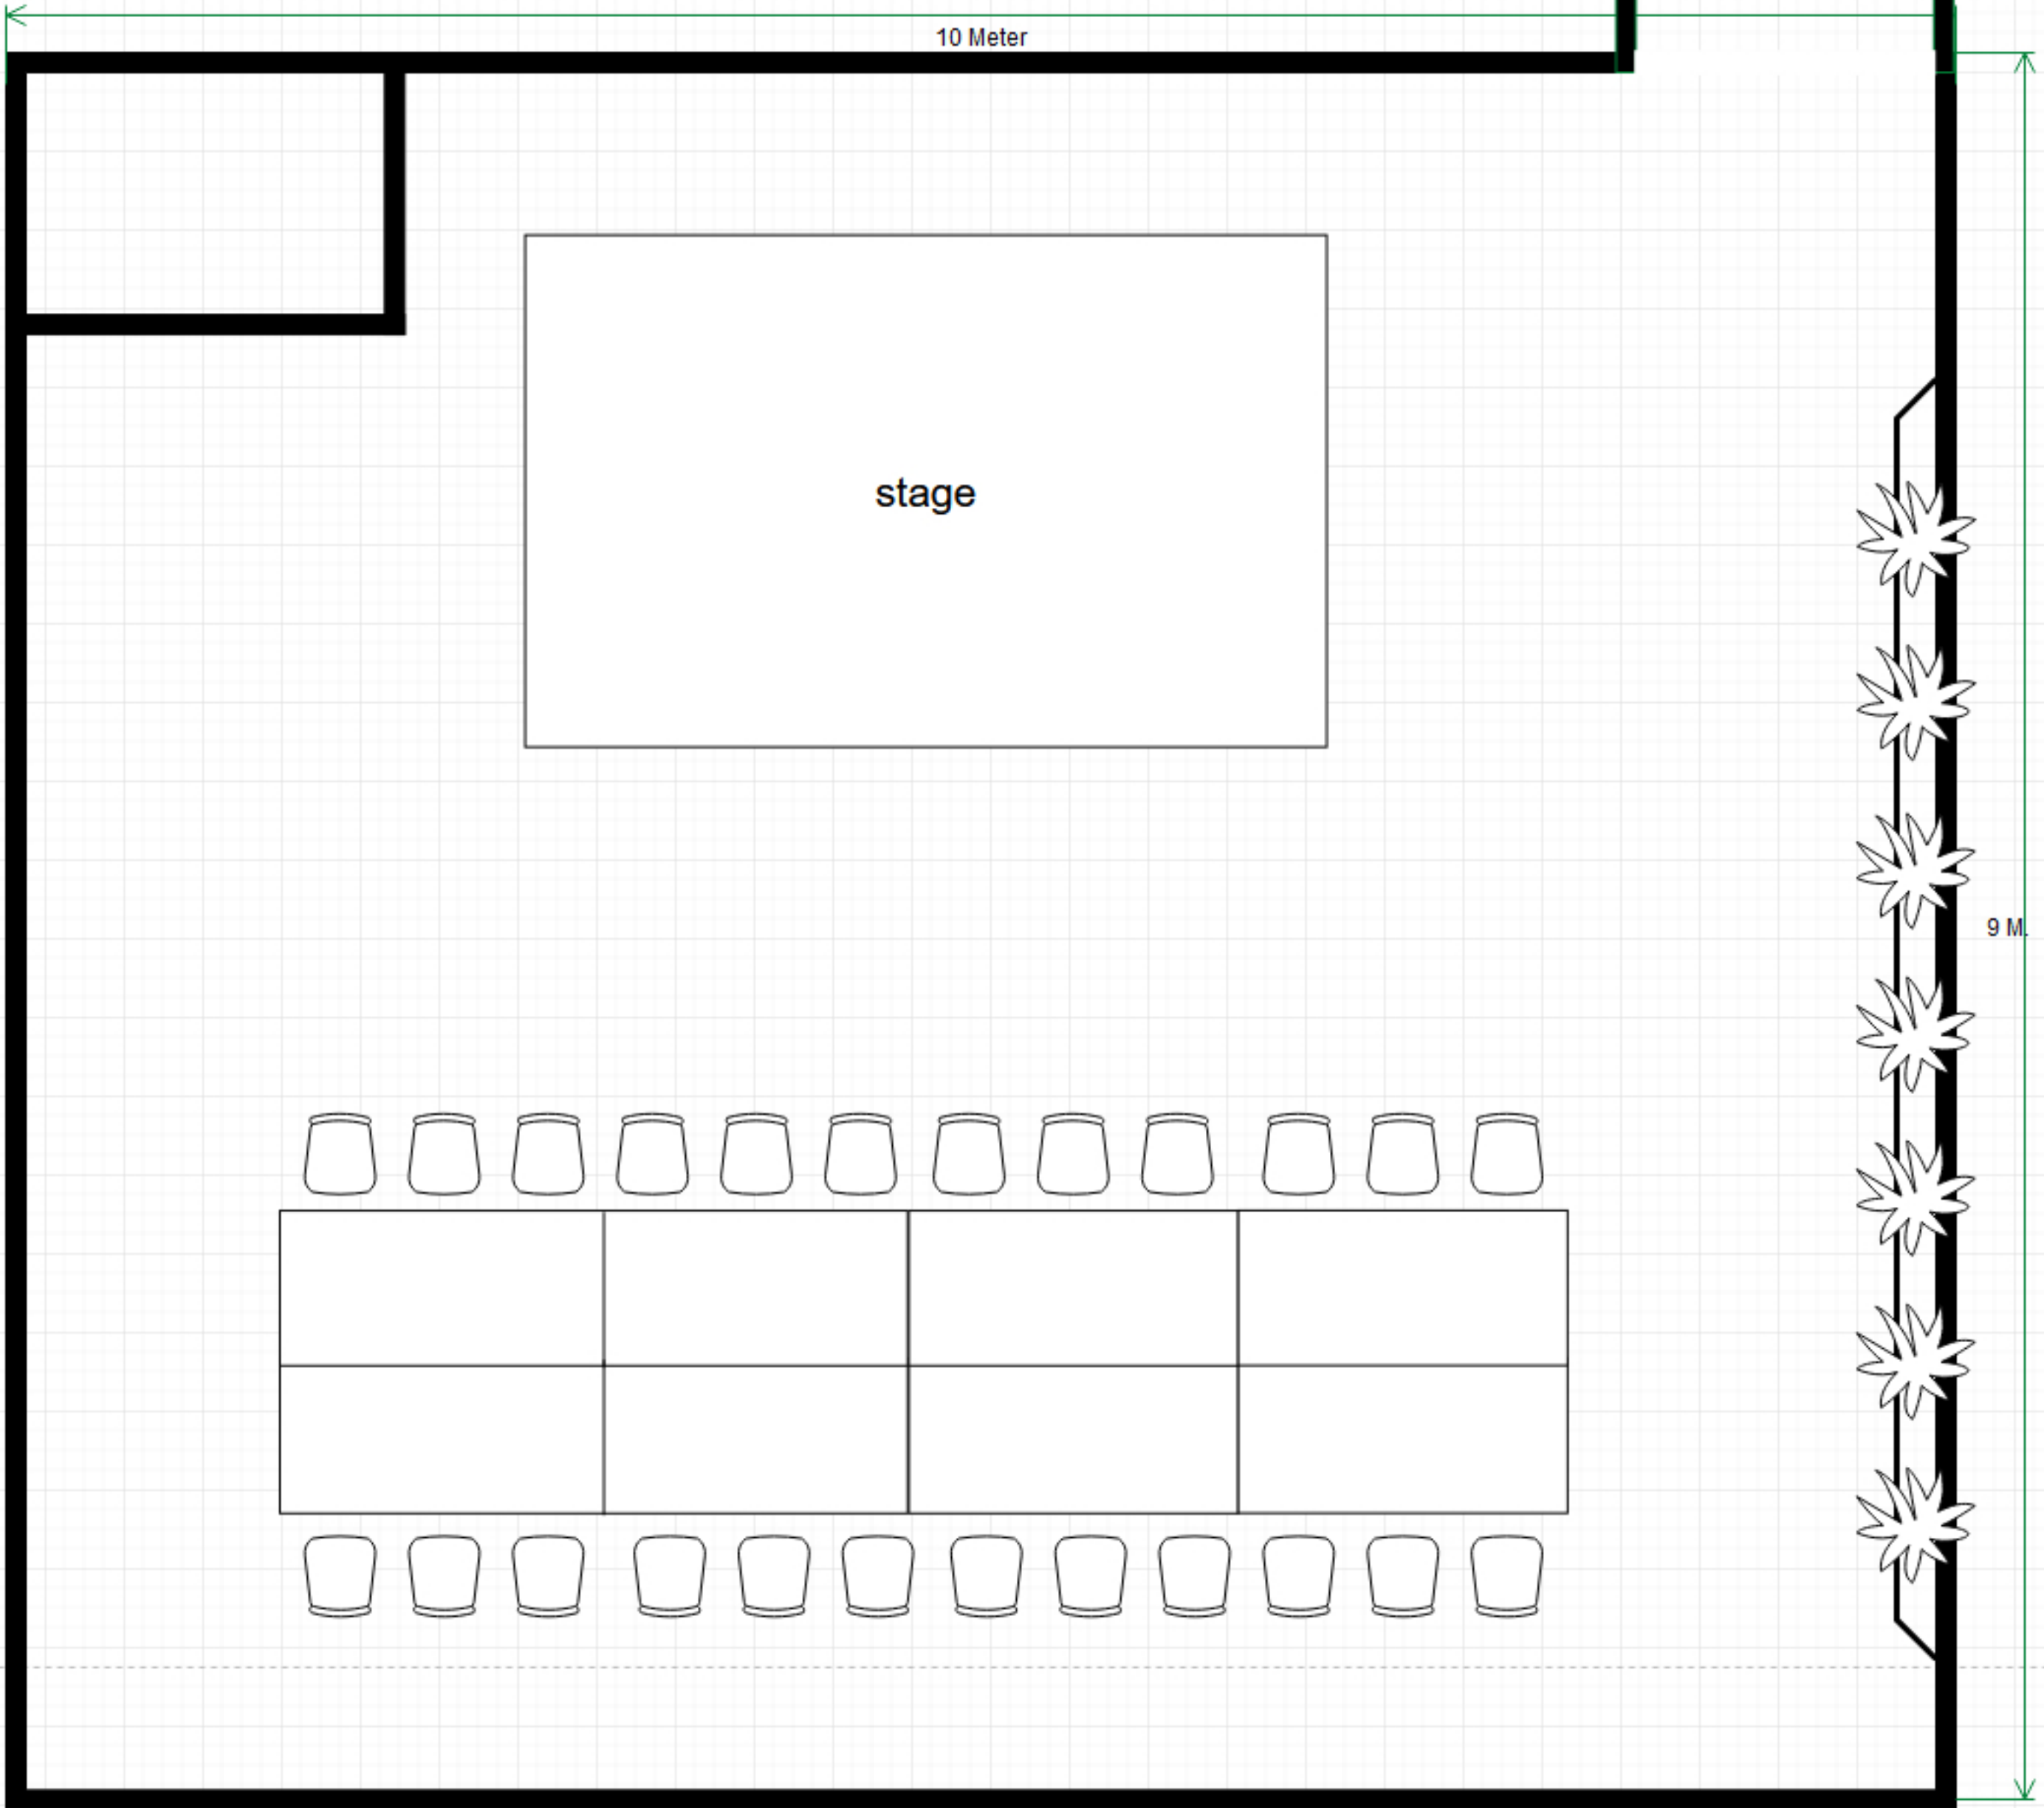

BESTUHLUNG: 24-28 PERS.

BESTUHLUNG: 40-42 PERS.

BESTUHLUNG: 56-62 PERS.

BESTUHLUNG: 57-60 PERS.

BESTUHLUNG: 64 PERS.

BESTUHLUNG: 70 PERS.

(RUNDE TISCHE EXTERN SELBST ANMIETEN!)