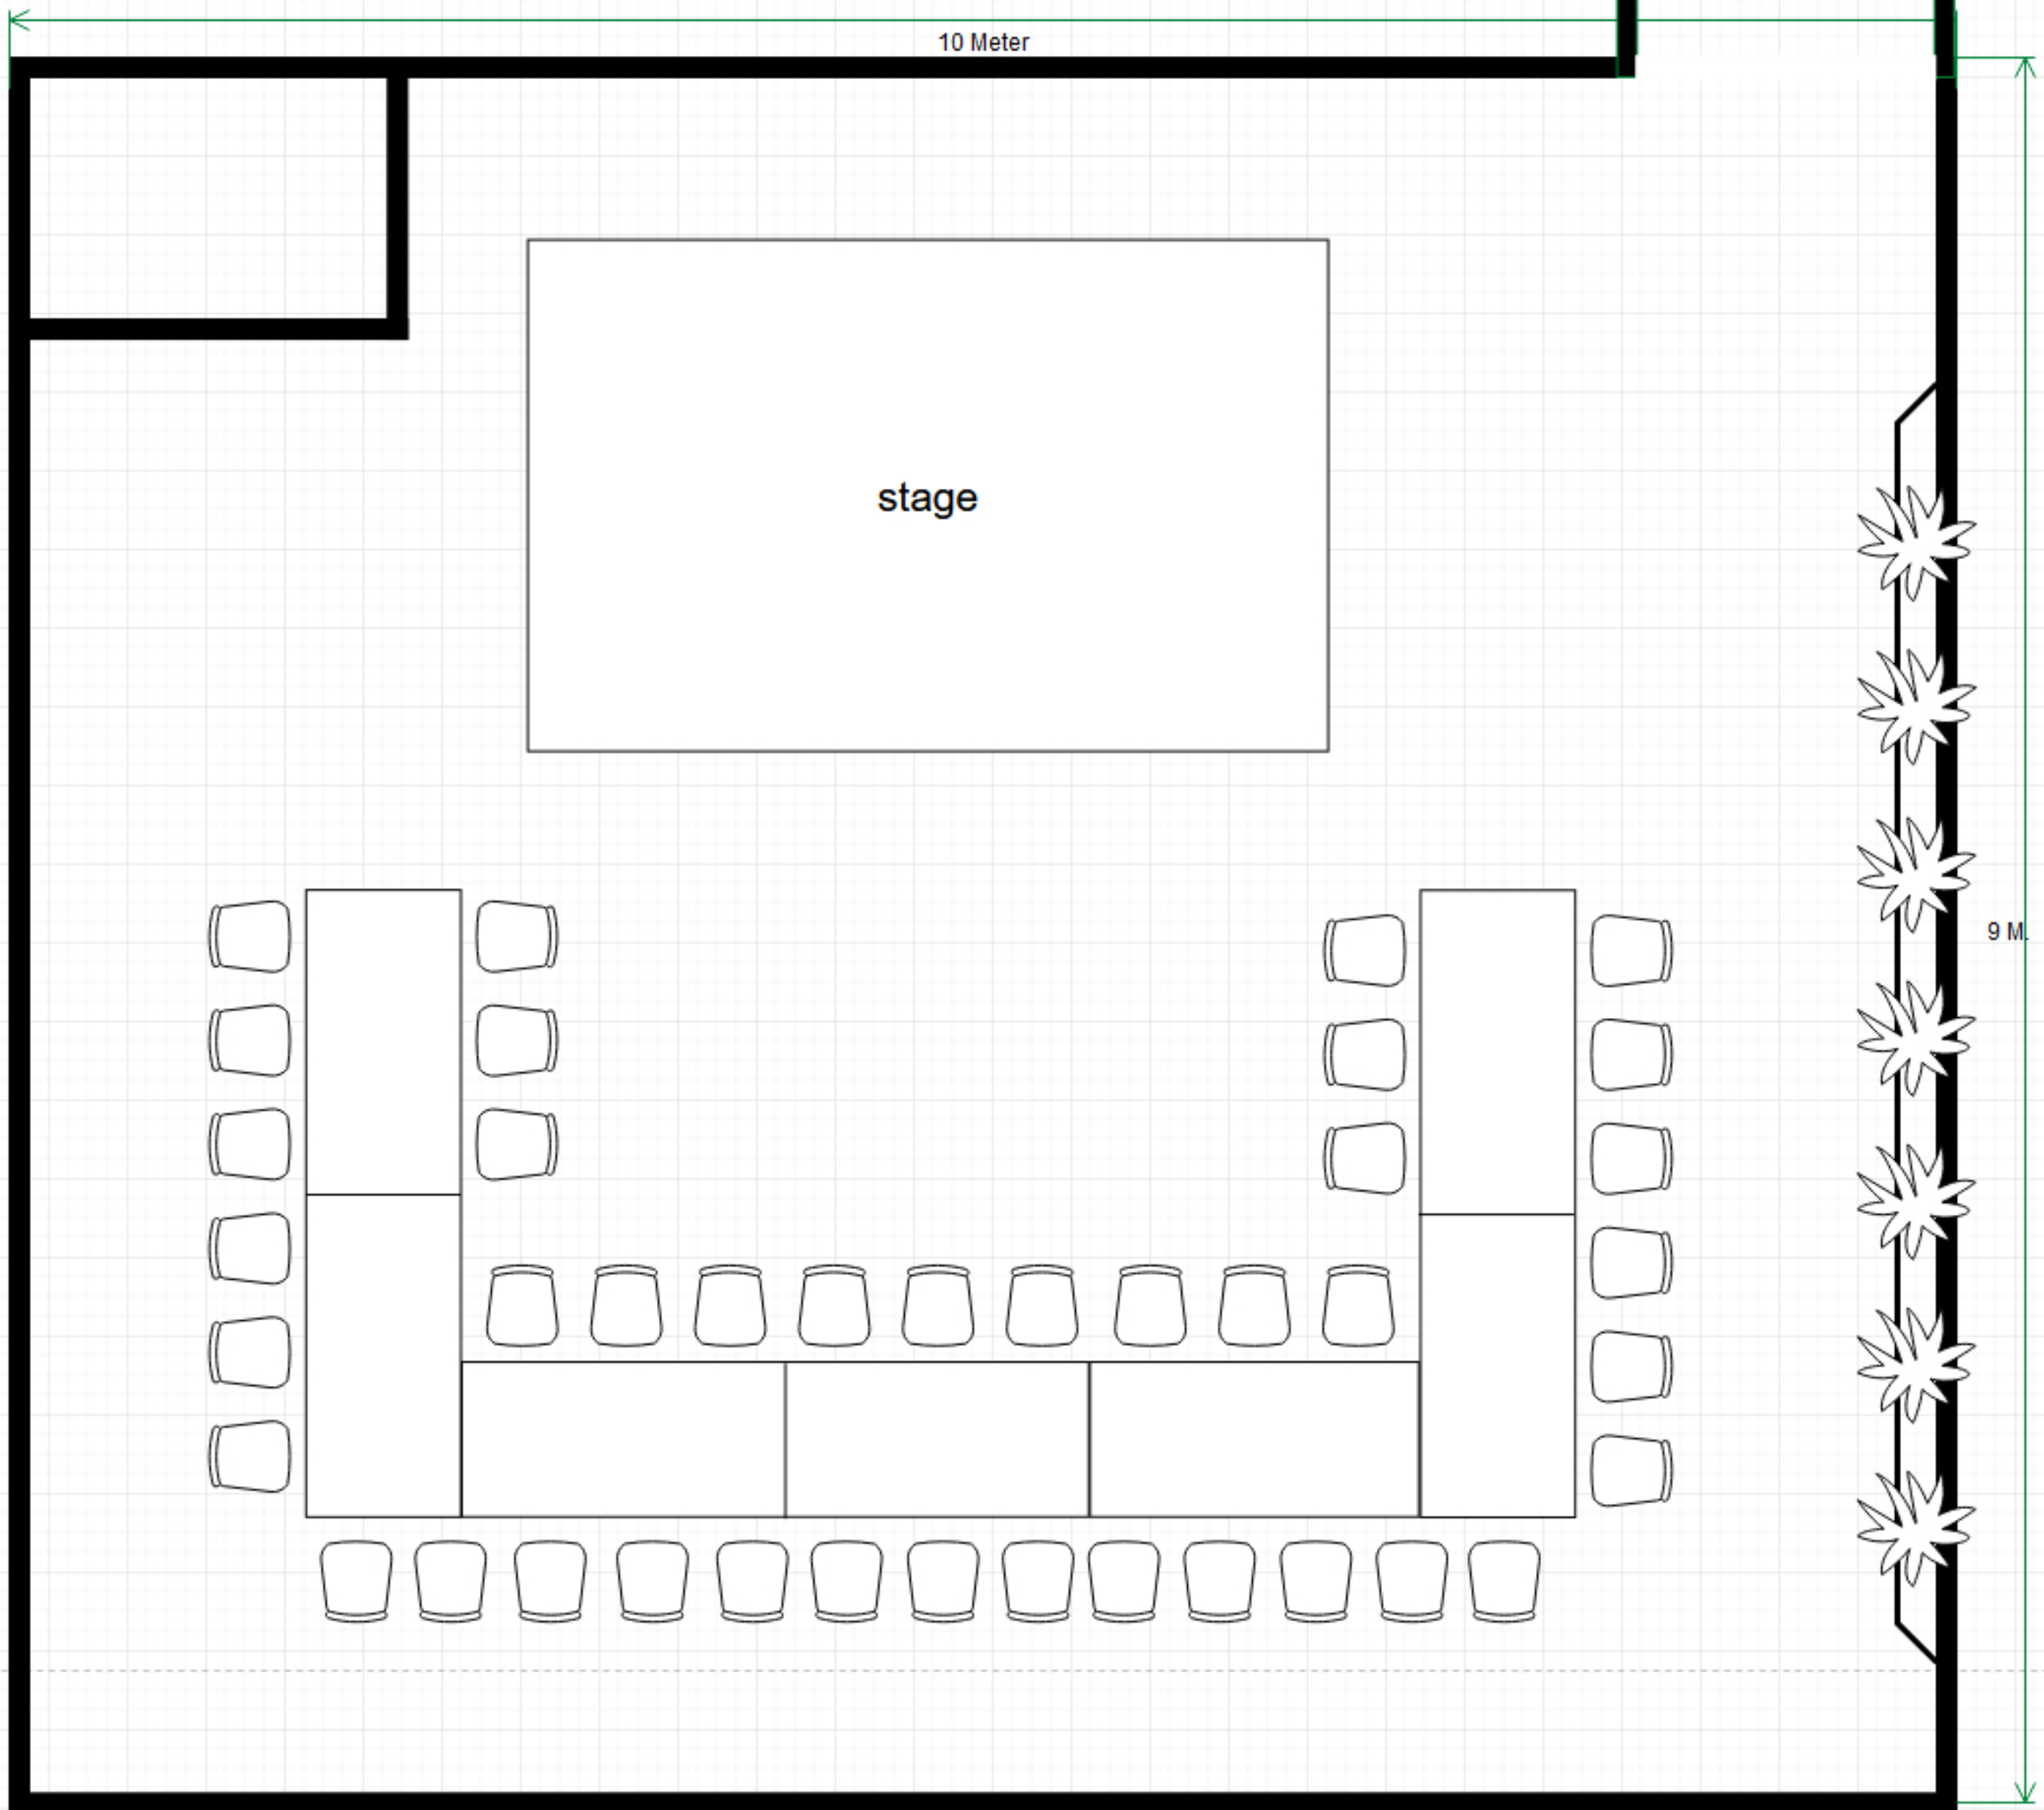

BESTUHLUNG: 24-28 PERS.

BESTUHLUNG: 40-42 PERS.

BESTUHLUNG: 56-62 PERS.

BESTUHLUNG: 57-60 PERS.

BESTUHLUNG: 64 PERS.

BESTUHLUNG: 70 PERS.

(RUNDE TISCHE EXTERN SELBST ANMIETEN!)