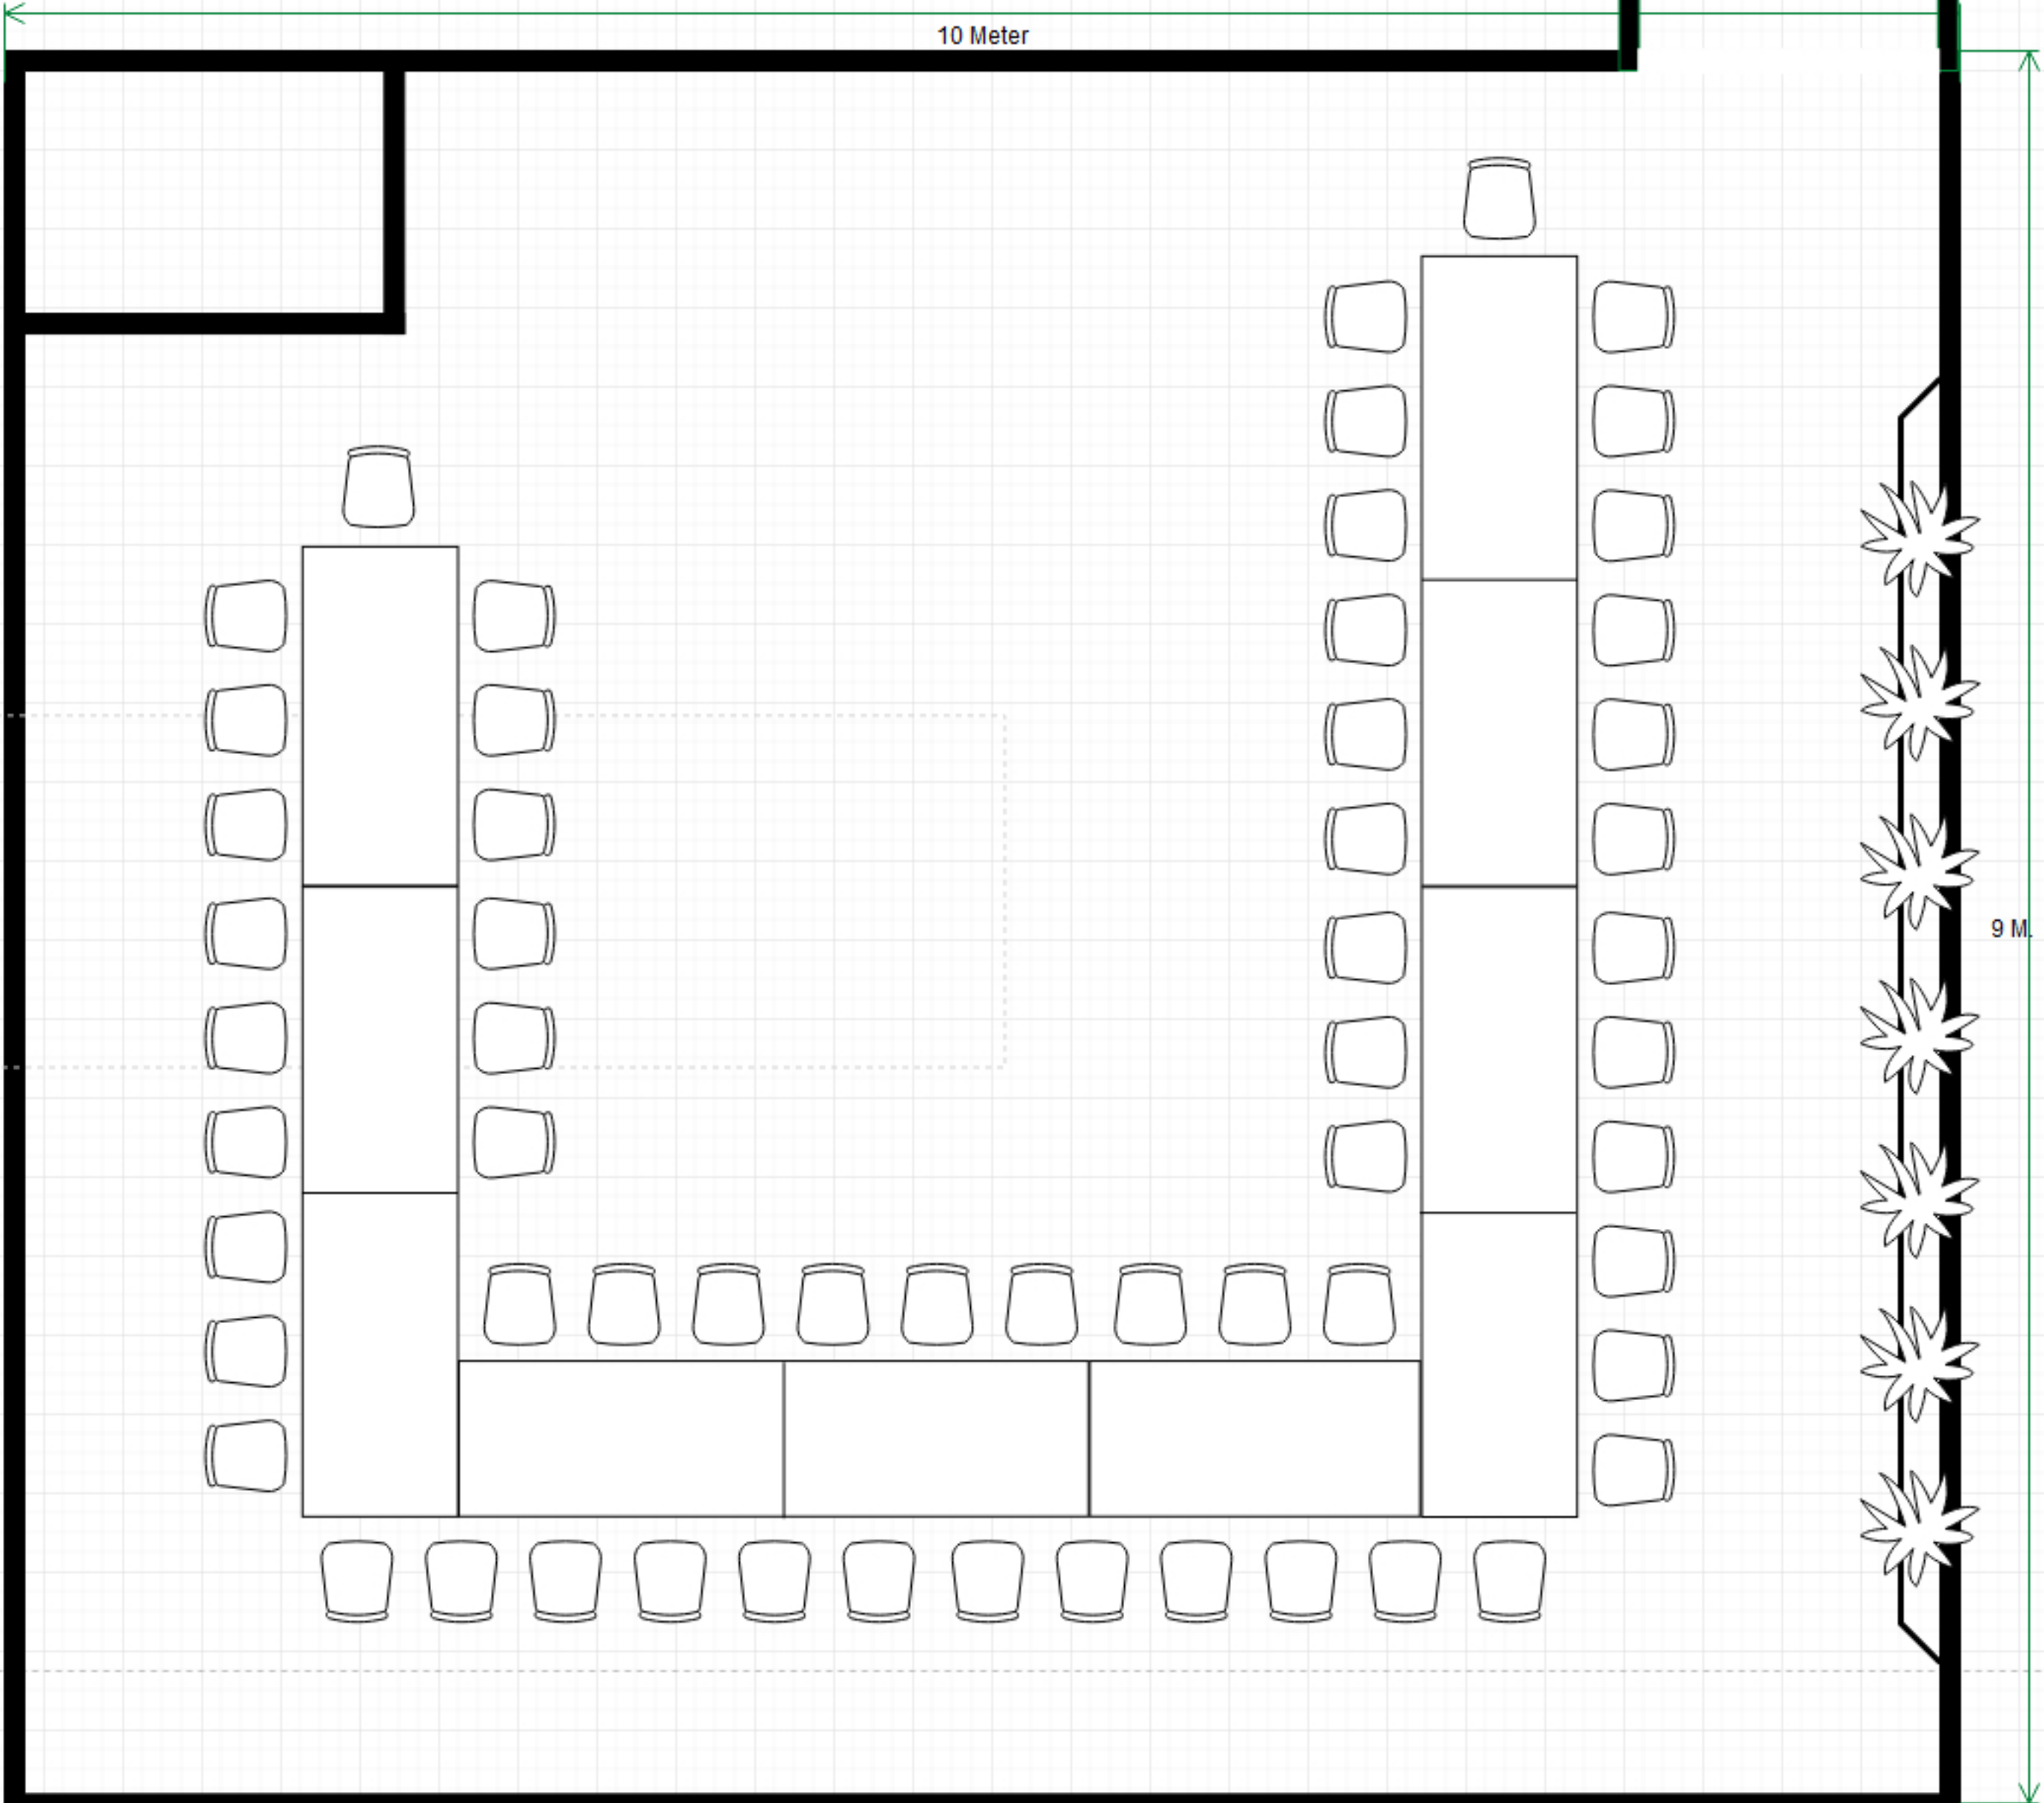

BESTUHLUNG: 24-28 PERS.

BESTUHLUNG: 40-42 PERS.

BESTUHLUNG: 56-62 PERS.

BESTUHLUNG: 57-60 PERS.

BESTUHLUNG: 64 PERS.

BESTUHLUNG: 70 PERS.

(RUNDE TISCHE EXTERN SELBST ANMIETEN!)