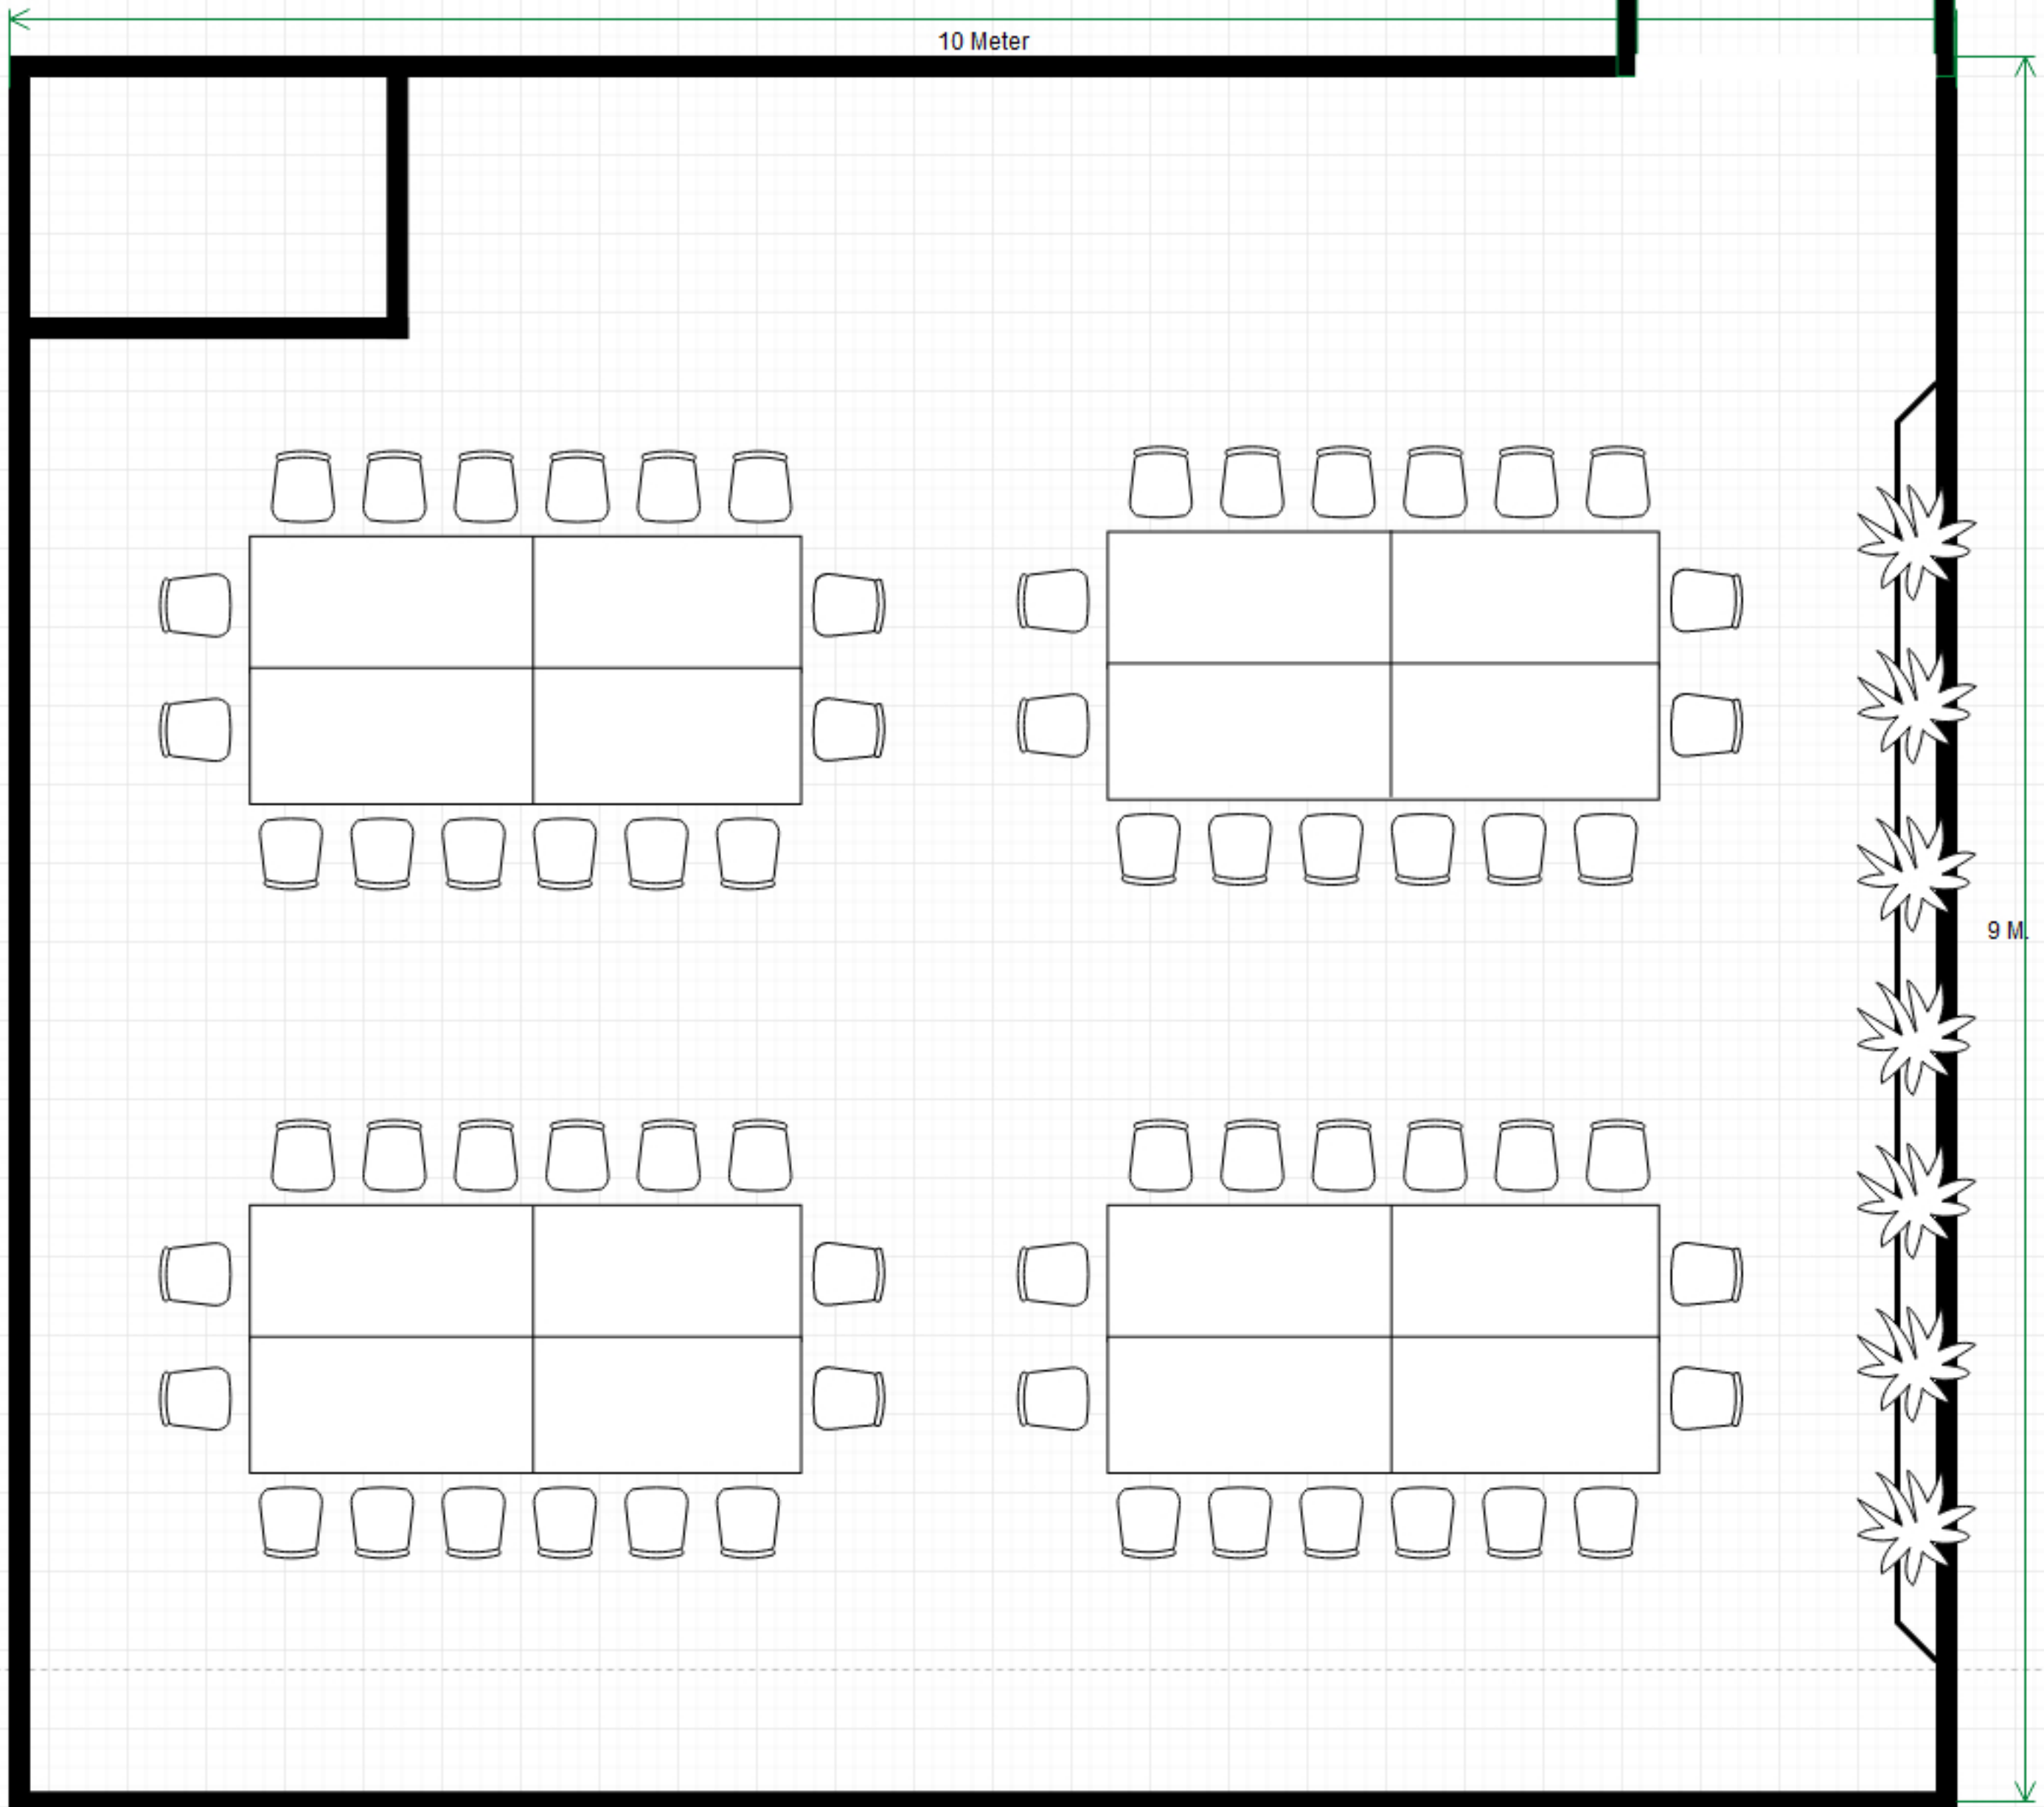

BESTUHLUNG: 24-28 PERS.

BESTUHLUNG: 40-42 PERS.

BESTUHLUNG: 56-62 PERS.

BESTUHLUNG: 57-60 PERS.

BESTUHLUNG: 64 PERS.

BESTUHLUNG: 70 PERS.

(RUNDE TISCHE EXTERN SELBST ANMIETEN!)