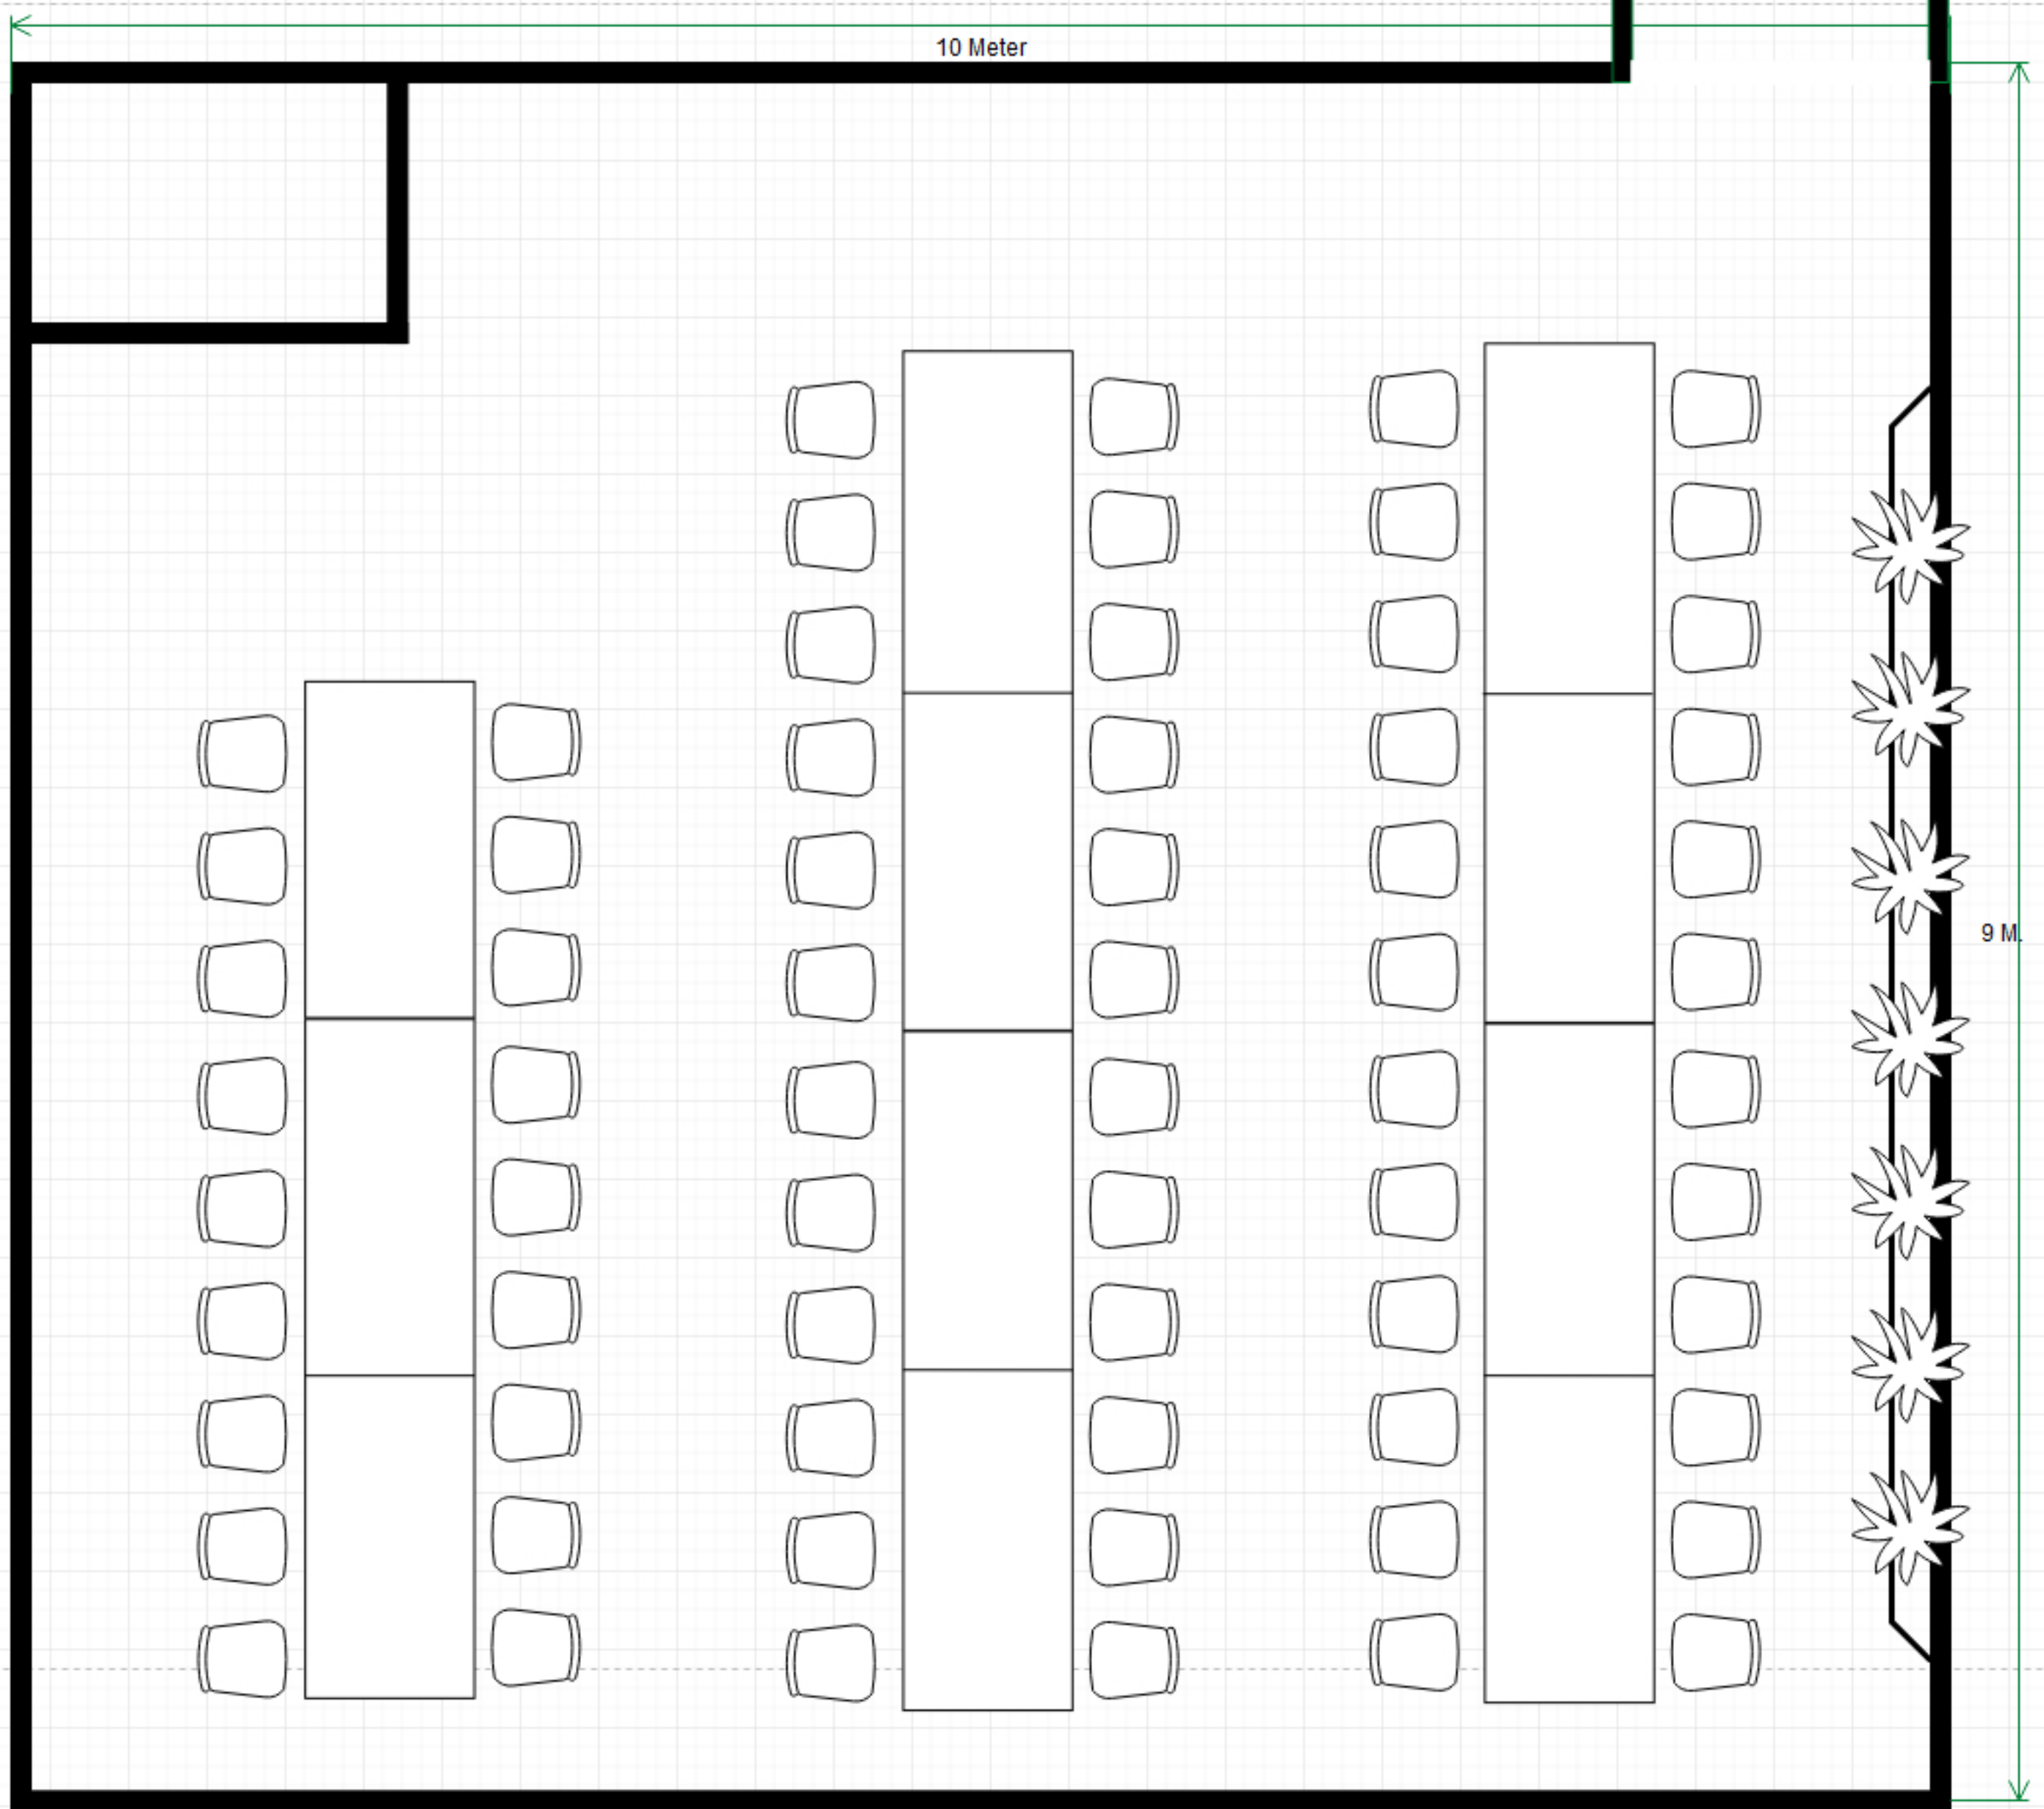

BESTUHLUNG: 24-28 PERS.

BESTUHLUNG: 40-42 PERS.

BESTUHLUNG: 56-62 PERS.

BESTUHLUNG: 57-60 PERS.

BESTUHLUNG: 64 PERS.

BESTUHLUNG: 70 PERS.

(RUNDE TISCHE EXTERN SELBST ANMIETEN!)